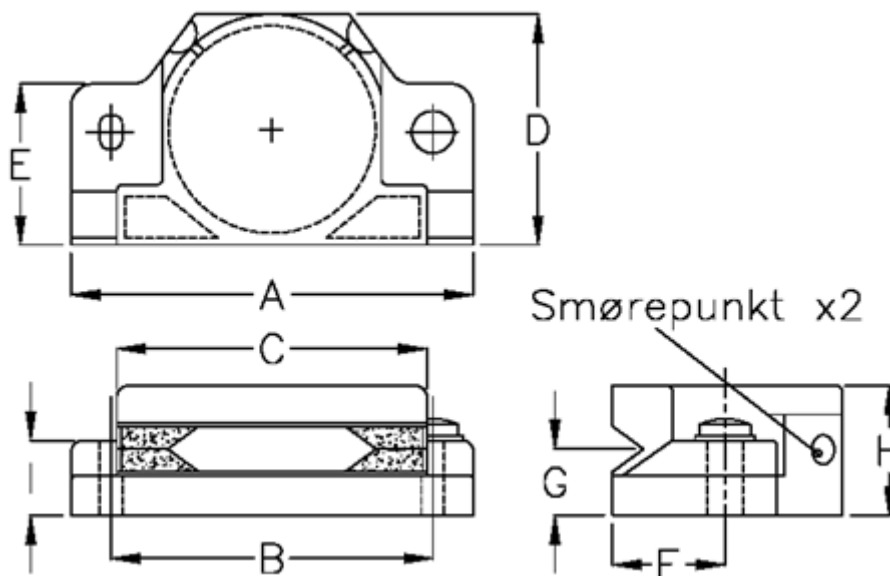

Varenummer: 05904134

Beskrivelse: Hepco lejekapsel CS 34

Mål

A = 70

B = 56.0

C = 54.0

D = 40.0

E = 28

F = 19.6

G = 11.50

H = 22.5

I = 13.0

vægt kg/1000 = 0.028